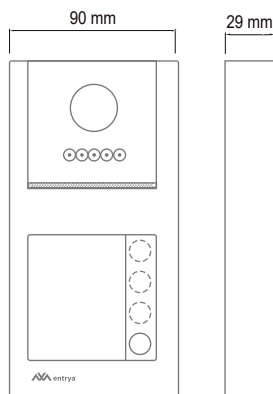

ICÔNE DE PARTAGE :

Partagez votre vidéo intercom avec d'autres utilisateurs. Déterminez les possibilités pour chaque utilisateur.

Poste intérieur M71W

Support du Wifi intégré
Android / iOS app gratuite
Un design ultra mince de 15 mm
Écran tactile en verre capacitif de 7 pouces
Dimensions: 154 x 222 x 15 mm
Fonctionnement intuitif
Enregistrement automatique ou manuel de vidéos et de photos
Mémoire interne de max. 100 photos
Verrouillage pour carte micro SD (jusqu'à 1000 photos + 1000 vidéos)
Choix de 6 sonneries

Télécharger l'application
GRATUITE ici

Poste extérieur D21S

En applique avec lecteur de carte et 1 bouton poussoir de sonnette

Dimensions: 176 x 90 x 29 mm

Eclairage de nuit avec des DEL blanches

Objectif 120°