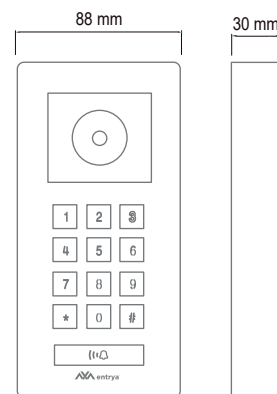

Poste extérieur D22S

En applique avec clavier à code et 1 bouton poussoir de sonnette

Dimensions: 189 x 88 x 30 mm

Eclairage de nuit avec des DEL blanches

Indicateur DEL d'état

Clavier rétro-éclairé

Objectif grand angle 150°

Bus à 2 fils, insensible à la polarité

2 sorties de fonctionnement:
serrure électrique: 12Vcc, 300mA max.
portail automatique:
contact sans potentiel 12Vca/cc 6A

En aluminium, degré de protection IP54
(optionnel: capot anti-pluie)

Connexion pour 1 caméra analogique et bouton de sortie