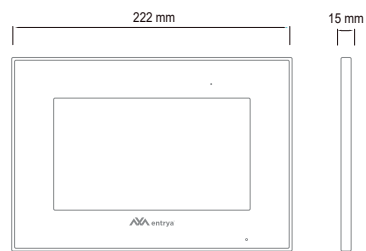

ICÔNE DE PARTAGE :

Partagez votre vidéo intercom avec d'autres utilisateurs. Déterminez les possibilités pour chaque utilisateur.

Poste intérieur M71W

Support du Wifi intégré
Android / iOS app gratuite
Un design ultra mince de 15 mm
Écran tactile en verre capacitif de 7 pouces
Dimensions: 154 x 222 x 15 mm
Fonctionnement intuitif
Enregistrement automatique ou manuel de vidéos et de photos
Mémoire interne de max. 100 photos
Verrouillage pour carte micro SD (jusqu'à 1000 photos + 1000 vidéos)
Choix de 6 sonneries