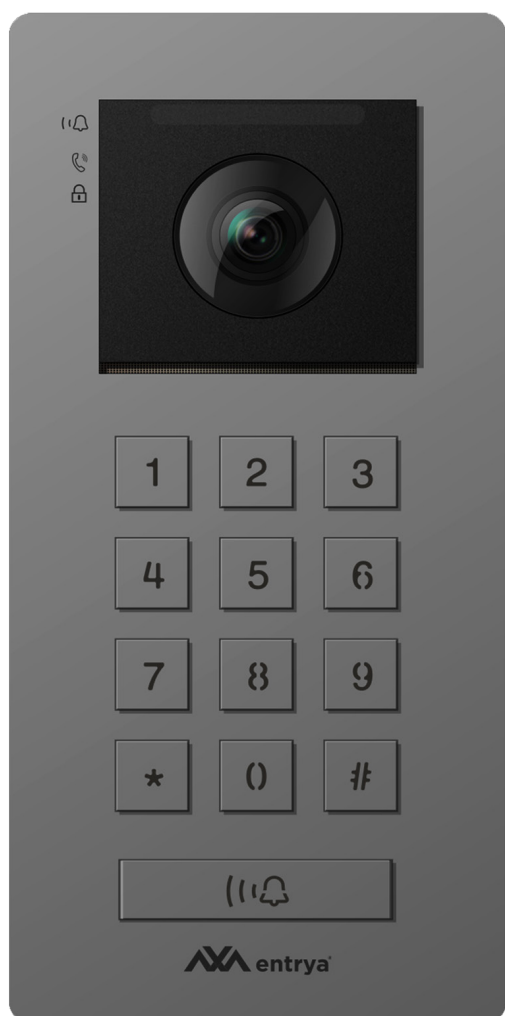

Facila neXt

D22S

Poste extérieur avec clavier à code

La combinaison d'un bouton de sonnette et du clavier à code crée un ensemble beau et élégant. D'une simple pression sur le bouton, vous agissez et utilisez un clavier clair. Grâce aux touches lumineuses, le code souhaité peut être saisi sans problème en toutes circonstances.