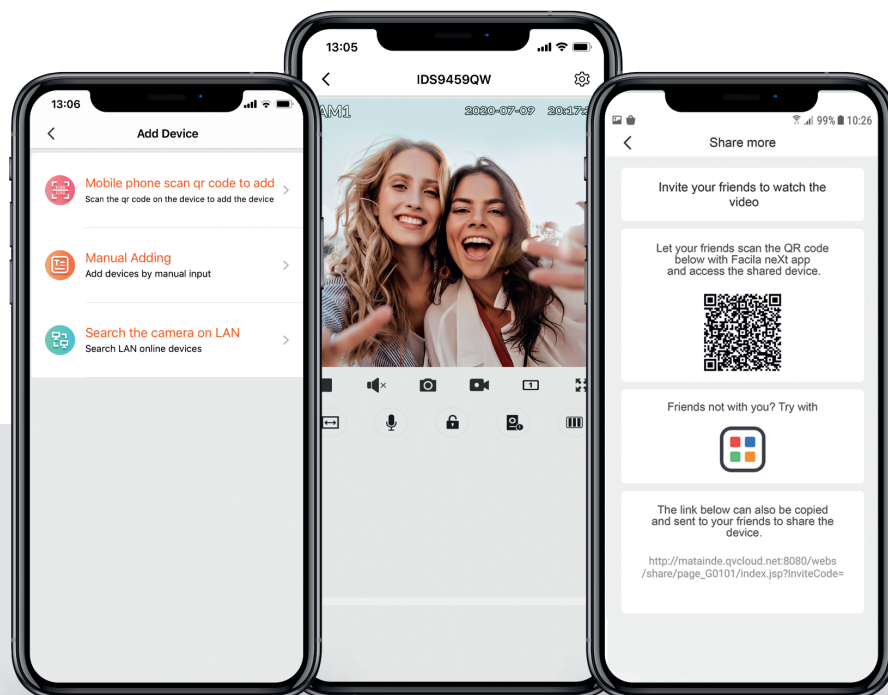

PROTÉGÉ CONTRE TOUTES LES CONDITIONS MÉTÉOROLOGIQUES

La Facila neXt a non seulement un beau design, mais elle est également résistante à toutes les conditions climatiques. Avec le capot anti-pluie optionnel, vous limitez les gouttes de pluie sur la caméra et vous avez toujours une bonne vue.

Facila neXt APP

Restez en contact, où que vous alliez

Sur votre lieu de travail, au bureau ou à la maison : avec l'application Facila neXt, vous êtes toujours connecté à votre domicile. Vous pouvez facilement accéder à votre installation Facila neXt via votre smartphone en installant l'application et en vous connectant au système. Avec cette application Facila neXt, vous pouvez garder un œil sur votre jardin ou votre maison, de n'importe où.

Facila next: APP gratuite POUR UNE MAISON PLUS SÛRE

Regardez qui est à votre porte, où que vous soyez... à la maison, au travail ou sur la route. L'application est facile à utiliser et gratuite à télécharger pour tous les utilisateurs finaux.

L'application est disponible sur les plateformes Android et iOS.

Installation et communication faciles avec le M71W

Disponible sur:

INTERACTION

Peu importe où vous êtes, via votre smartphone vous pouvez parler à votre visiteur de n'importe où.